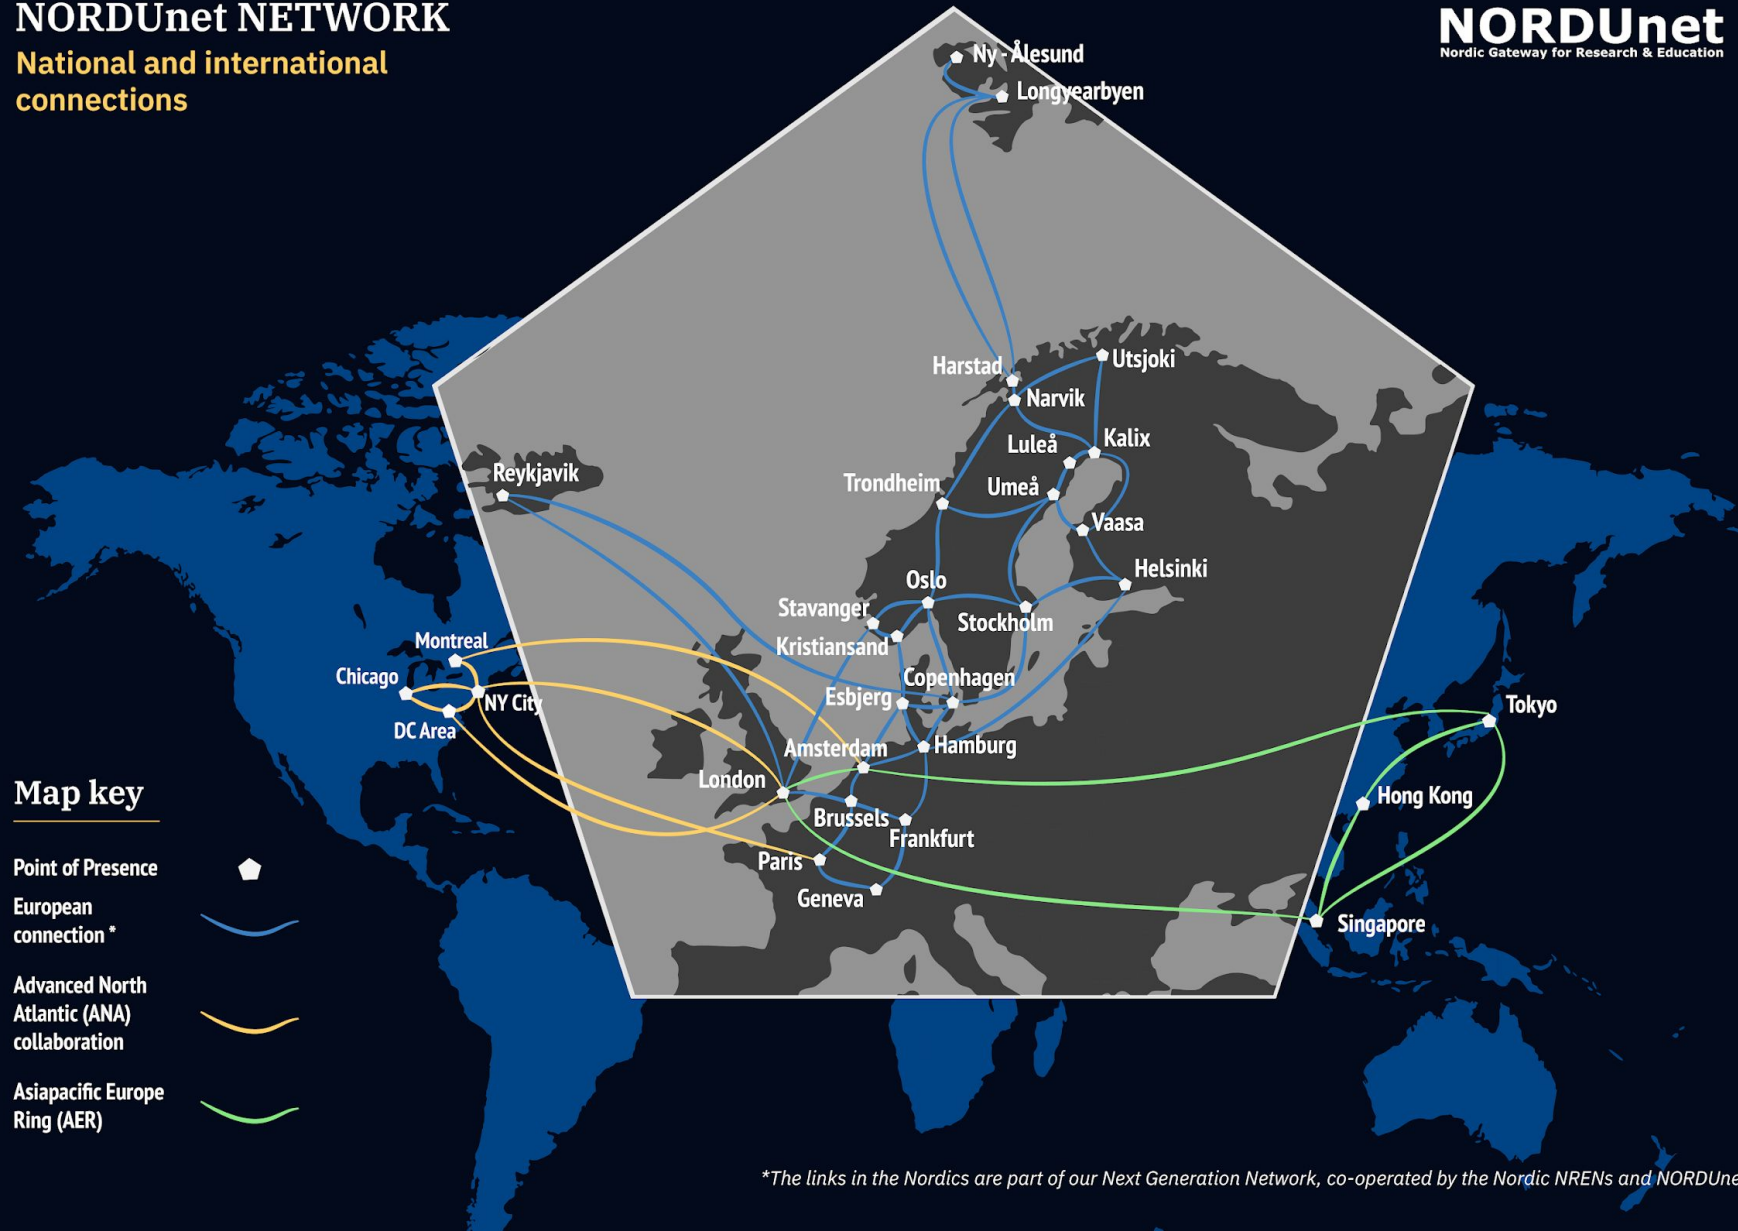

Kort om Sunet

~ 115 kunder/uppkopplade org.
> 750.000 användare
~ 280 MSEK omsättning
~ 70 personer (~ 50 på VR)
~ 60 FTE

En av Sveriges
största statligt förvaltade
it-infrastrukturer

8400 km rikstäckande fiber

CONNECTING SWEDEN

SUNET – för forskningen och mycket mer!

NORDUnet
Nordic Gateway for Research & Education

Det nordiska forskningsnätet – nordiskt samarbete

Samägt av de fem nordiska forskningsnäten

- Sunet – Sverige (34,1% ägande)
- Sikt – Norge
- DeiC – Danmark
- Funet – Finland
- Rhnet – Island

NORDUnet NETWORK

National and international connections

NORDUnet
Nordic Gateway for Research & Education

Map key

- Point of Presence 
- European connection* 
- Advanced North Atlantic (ANA) collaboration 
- Asiapacific Europe Ring (AER) 