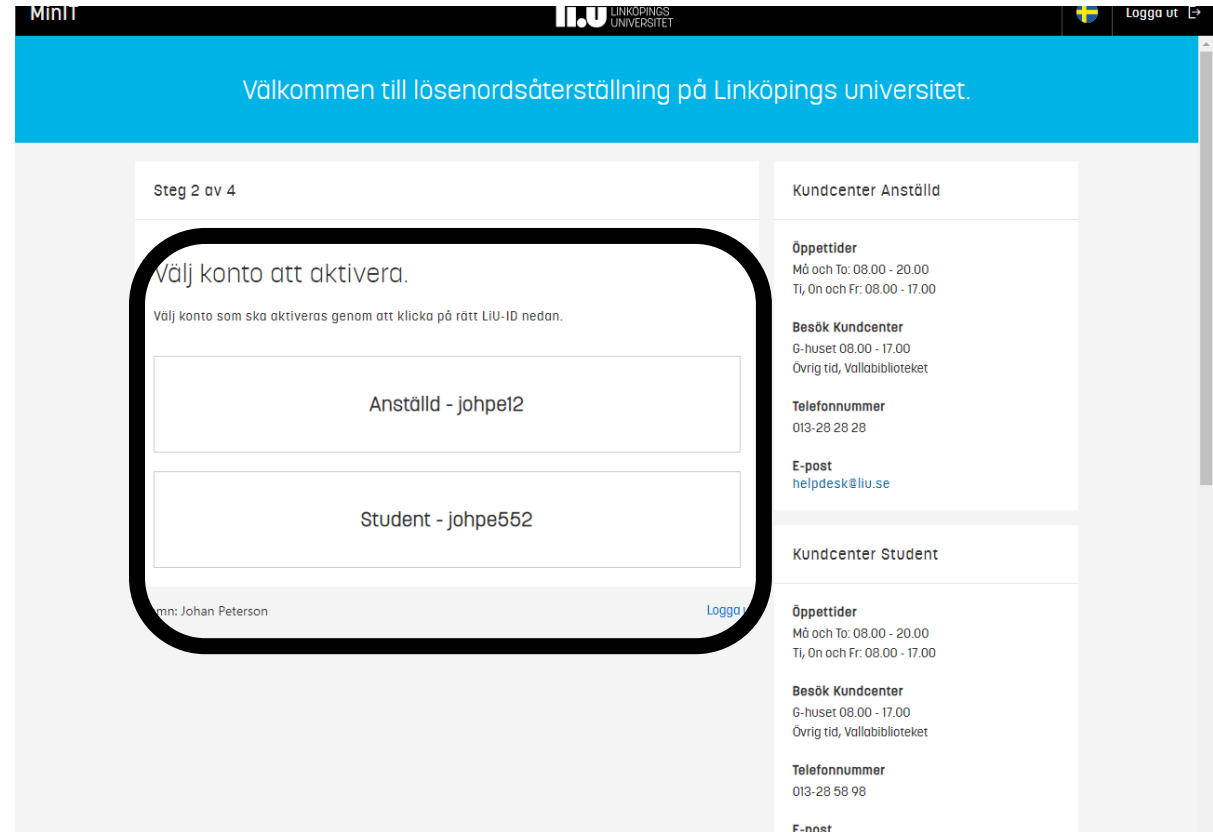

E-post :

Lösenord:

Glömt ditt lösenord?

LOGGA IN SKAPA KONTO

© SUNET 2013-2018

Kontoaktivering [3/4]

- Om student och anställd, välj konto

<https://minit.liu.se/resetpassword>