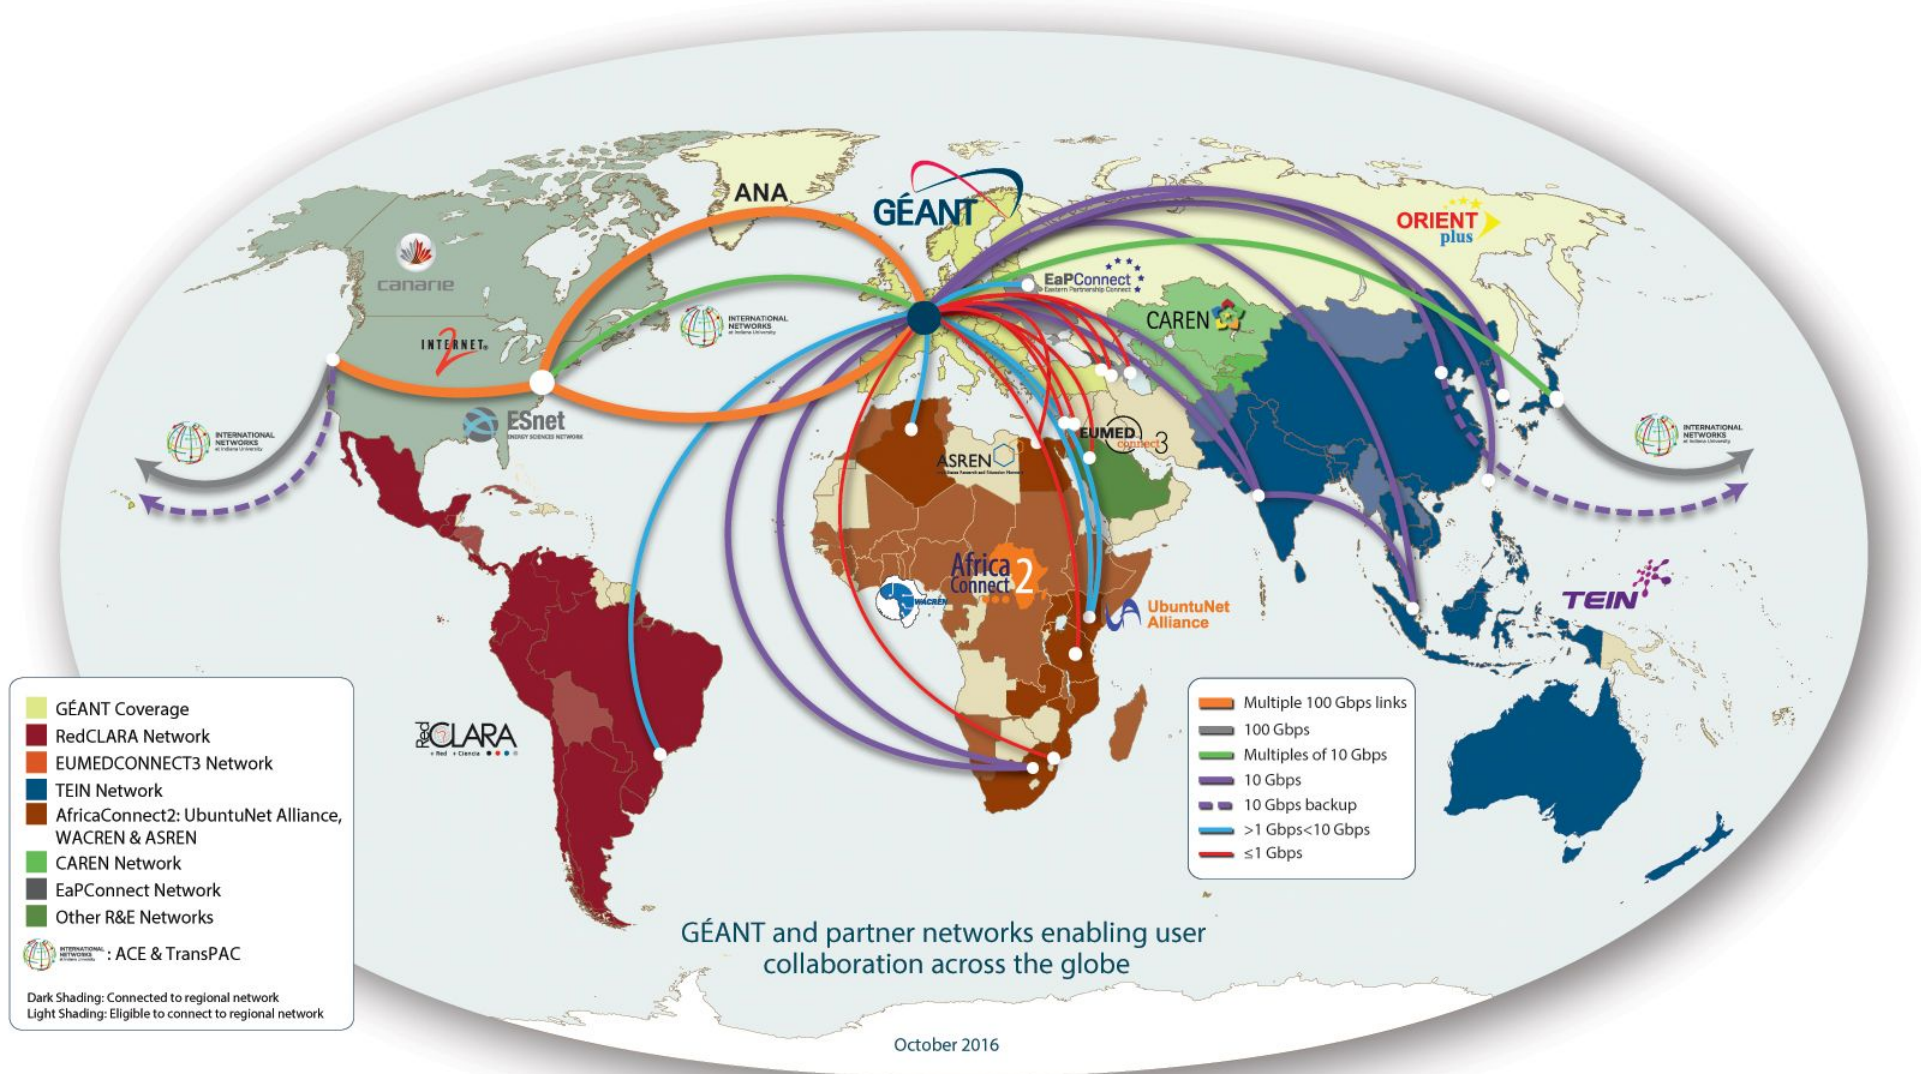

# Kort om Sunet, aktuella samarbeten och nya tjänster

**~ 115 kunder/uppkopplade org.**  
**> 750.000 användare**  
**~ 280 MSEK omsättning**  
**~ >60 personal (~ 40 på VR)**  
**~ >50 FTE**

**NORDUnet**  
Nordic Gateway for Research & Education

# NORDUnet

Nordic Gateway for Research & Education