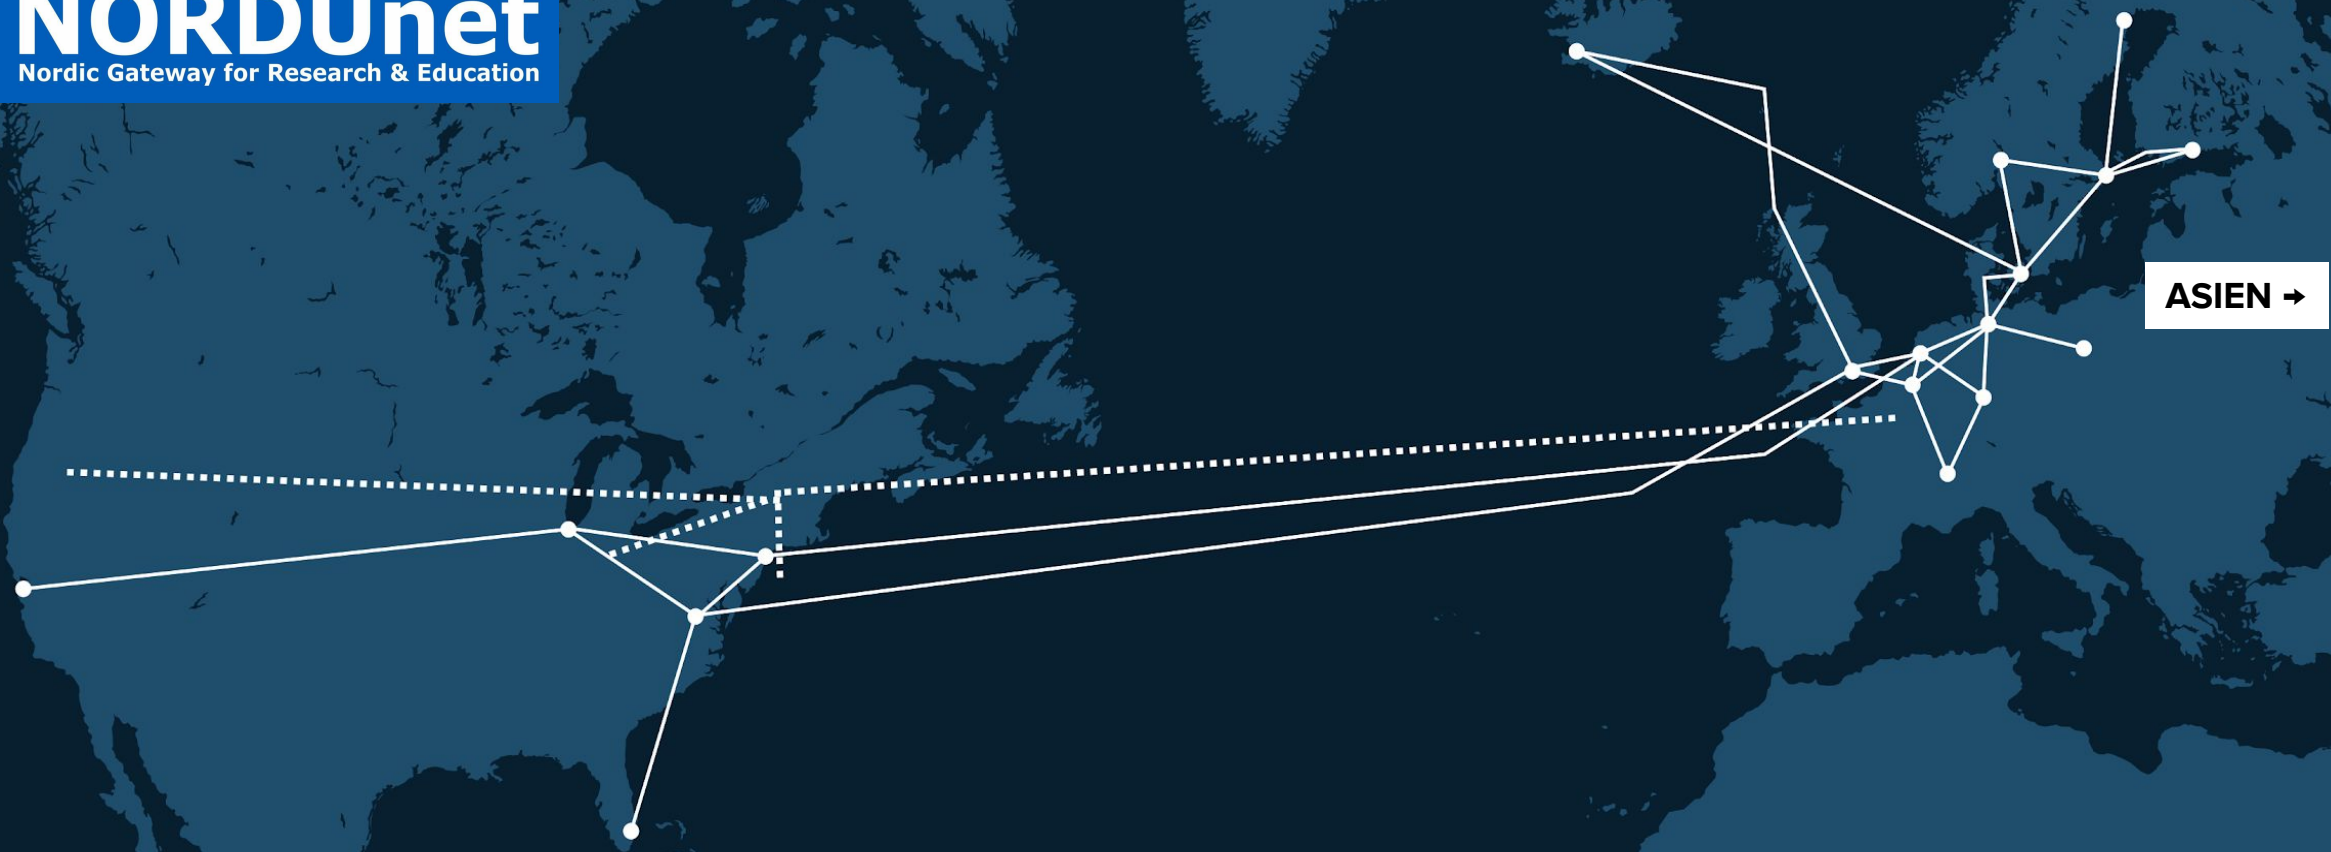

NORDUnet

Nordic Gateway for Research & Education