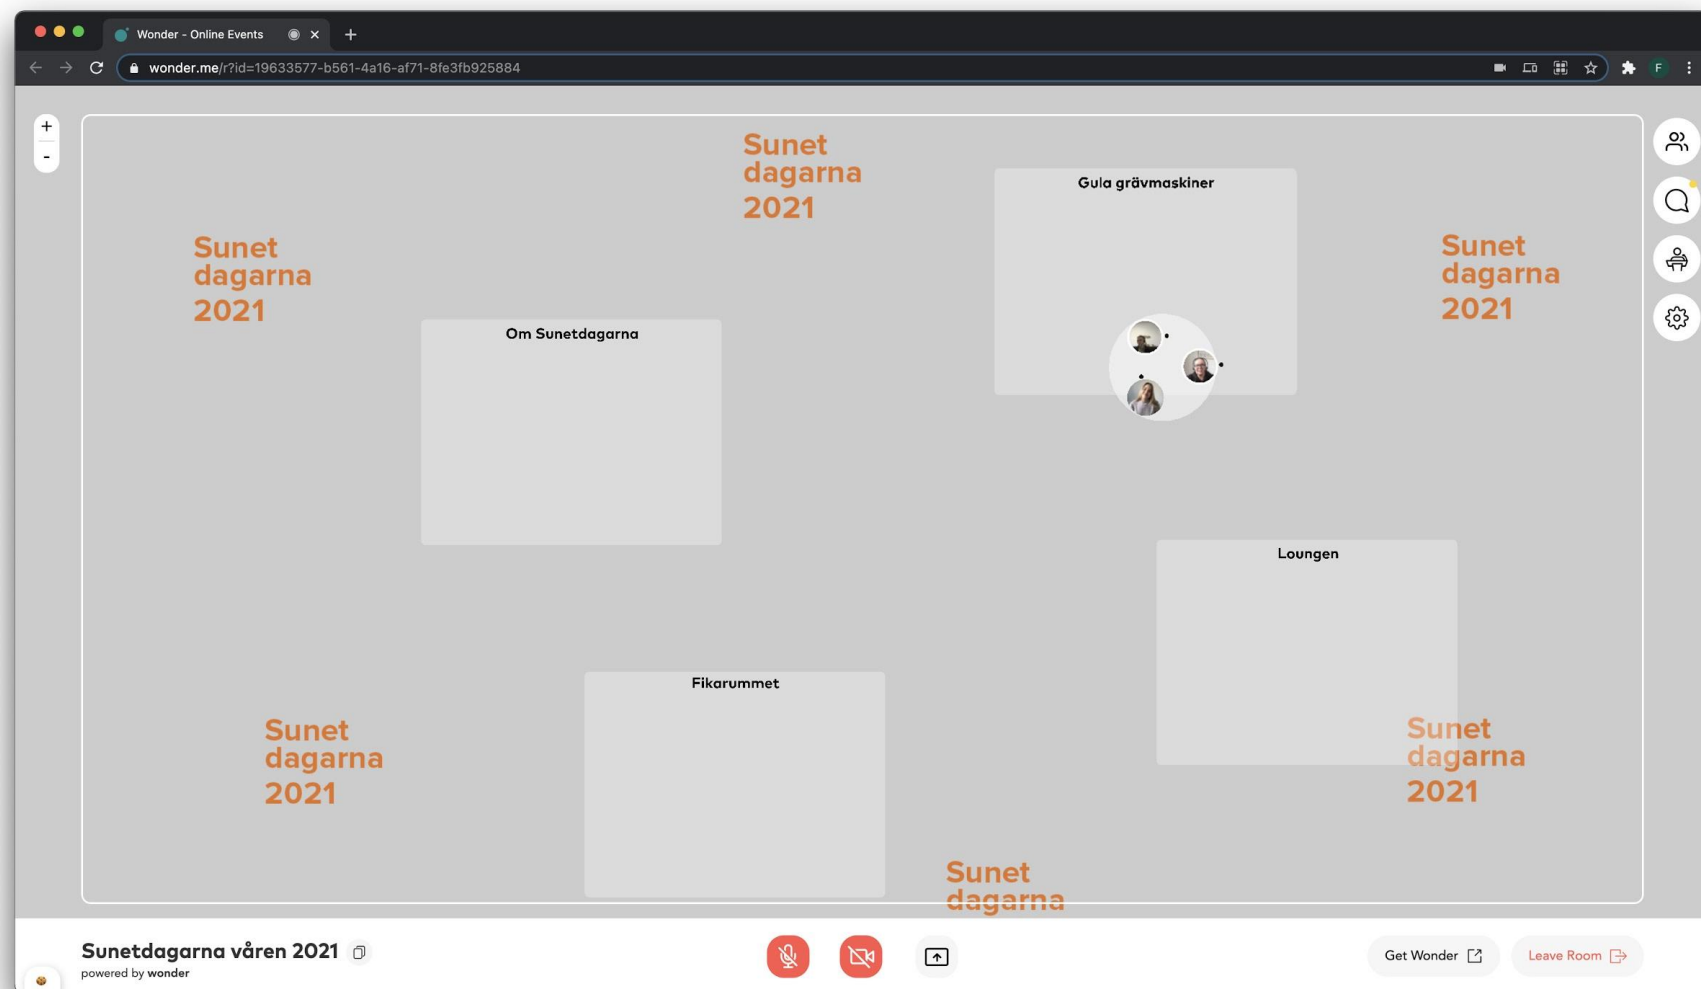

## Wonder - en nätverksyta för event online

- Vi testar nytt verktyg för att mötas informellt under Sunetdagarna.
- AW, fikapauser, luncher och övriga tider.
- Valfritt - Zoom-rummet finns öppet under AW.
- Öppnar idag och stänger 29 april.
- Hoppa ur Zoom när du går över till Wonder.